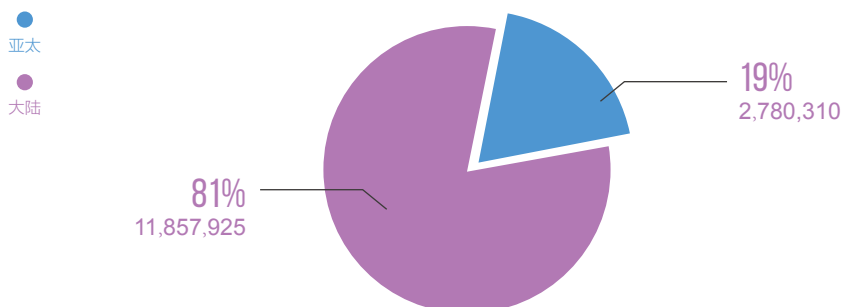

现为北京画院一级美术师、北京画院院长、中国美术家协会副主席、北京美术家协会主席、北京市文联副主席、中国美术家协会中国画艺委会副主任、全国政协常委, 享受国务院特殊津贴。

■ 艺术家指数分析

王明明中国书画价格指数

说明: 王明明价格指数是反映一定时期内该艺术家中国书画作品在拍卖市场的价格水平变动趋势和程度的相对数指标。

该艺术家的价格指数以 2007 年为基期, 指数值为 100 点, 在 2016 年 12 月达到 314 点, 表明近十年间王明明作品的价格水平增长了 214%。

■ 艺术家市场统计分析

2016 年王明明作品区域市场成交额分布 (单位: 元)

说明: 2016 年, 王明明作品总成交额约 1463.8 万元, 其中, 大陆市场成交额约 1185.8 万元, 占总成交额的 81%。王明明作品集中成交在大陆市场, 约为亚太市场成交额的 4.3 倍。

2016年王明明作品成交价格区间分布 (单位: 件)

说明: 2016年, 王明明作品共成交 46 件, 主要集中在 10-50 万价格区间, 占总成交量的 50%, 其次为 10 万及以下区间成交 16 件, 约占 35%, 50 万及以上区间 7 件, 占比 15%。

2016年王明明作品按题材成交额分布 (单位: 件)

说明: 2016年, 王明明成交作品分为人物、山水和其他三大题材, 其中人物题材成交额最高, 约 1294.9 万元, 占总成交额的 88%。山水题材成交额约 66.7 万元, 仅占 5%, 不敌占比 7% 的其他题材。

四、相似作品成交记录

艺术家: 王明明
作品名称: 东坡纳凉图镜心设色纸本
创作年代: 1985年
尺寸: 65.5 × 66 cm; 约4平尺
估价范围 (RMB): 200,000 - 300,000
成交价格 (RMB): 246,400
拍卖公司: 北京荣宝拍卖有限公司
成交时间: 2014年11月29日 (中国大陆成交)