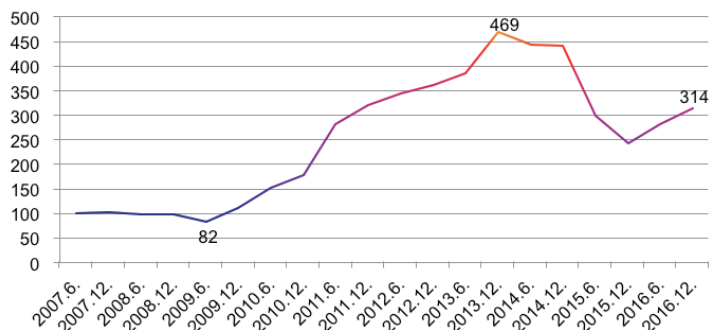

上图模型检验结果，散点代表该艺术家作品的实际成交价格，拟合线上的点代表模型的预测值。点与线的重合程度越高，代表预测结果与实际值越为接近。由此可见，从统计学角度来看该估值结果较为准确。

说明：由于在估值过程中对异常作品进行了剔除，因此估值结果是基于符合统计学标准的作品信息计算得来。实际交易过程中不排除特殊因素影响，使作品成交价格偏离估值，请知悉。

三、艺术家指数与市场行情分析

■ 艺术家简介

1952 年生于北京, 山东蓬莱人。自幼酷爱绘画, 儿童时代的作品曾在三十多个国家展出, 并获世界儿童画比赛特等奖、一等奖。1978 年考入中央工艺美院未入学, 同年调入北京绘画院从事专业创作。作品多次参加全国大型画展, 曾在北京、新加坡、日本、香港、台湾、加拿大等地举办个人画展及讲学, 出版多部个人画集。

现为北京画院一级美术师、北京画院院长、中国美术家协会副主席、北京美术家协会主席、北京市文联副主席、中国美术家协会中国画艺委会副主任、全国政协常委, 享受国务院特殊津贴。

■ 艺术家指数分析

王明明中国书画价格指数

说明: 王明明价格指数是反映一定时期内该艺术家中国书画作品在拍卖市场的价格水平变动趋势和程度的相对数指标。

该艺术家的价格指数以 2007 年为基期, 指数值为 100 点, 在 2016 年 12 月达到 314 点, 表明近十年间王明明作品的价格水平增长了 214%。