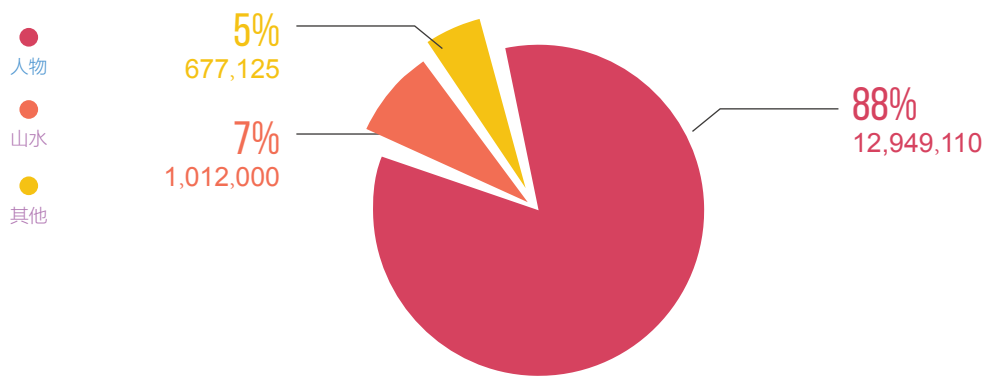

现为北京画院一级美术师、北京画院院长、中国美术家协会副主席、北京美术家协会主席、北京市文联副主席、中国美术家协会中国画艺委会副主任、全国政协常委, 享受国务院特殊津贴。

■ 艺术家指数分析

王明明中国书画价格指数

说明: 王明明价格指数是反映一定时期内该艺术家中国书画作品在拍卖市场的价格水平变动趋势和程度的相对数指标。

该艺术家的价格指数以 2007 年为基期, 指数值为 100 点, 在 2016 年 12 月达到 314 点, 表明近十年间王明明作品的价格水平增长了 214%。

■ 艺术家市场统计分析

2016 年王明明作品区域市场成交额分布 (单位: 元)

说明: 2016 年, 王明明作品总成交额约 1463.8 万元, 其中, 大陆市场成交额约 1185.8 万元, 占总成交额的 81%。王明明作品集中成交在大陆市场, 约为亚太市场成交额的 4.3 倍。

2016年王明明作品成交价格区间分布 (单位: 件)

说明: 2016年, 王明明作品共成交 46 件, 主要集中在 10-50 万价格区间, 占总成交量的 50%, 其次为 10 万及以下区间成交 16 件, 约占 35%, 50 万及以上区间 7 件, 占比 15%。

2016年王明明作品按题材成交额分布 (单位: 件)

说明: 2016年, 王明明成交作品分为人物、山水和其他三大题材, 其中人物题材成交额最高, 约 1294.9 万元, 占总成交额的 88%。山水题材成交额约 66.7 万元, 仅占 5%, 不敌占比 7% 的其他题材。

四、相似作品成交记录

艺术家: 王明明
作品名称: 东坡纳凉图镜心设色纸本
创作年代: 1985年
尺寸: 65.5 × 66 cm; 约4平尺
估价范围 (RMB): 200,000 - 300,000
成交价格 (RMB): 246,400
拍卖公司: 北京荣宝拍卖有限公司
成交时间: 2014年11月29日 (中国大陆成交)