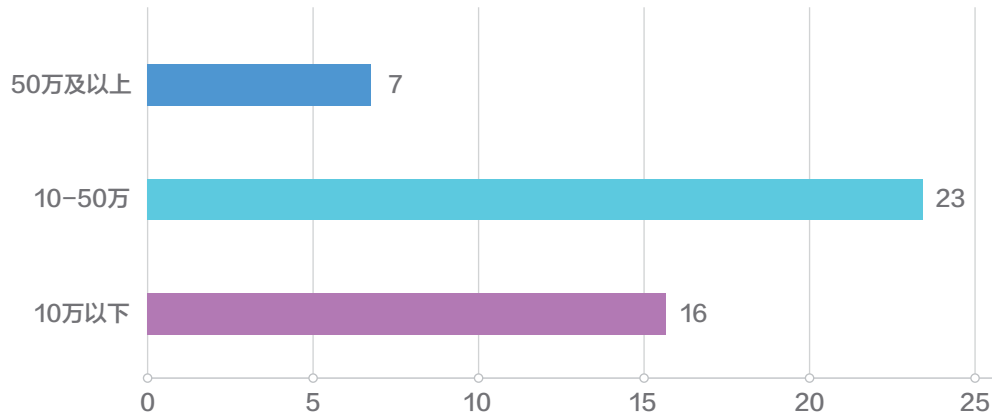

现为北京画院一级美术师、北京画院院长、中国美术家协会副主席、北京美术家协会主席、北京市文联副主席、中国美术家协会中国画艺委会副主任、全国政协常委, 享受国务院特殊津贴。

■ 艺术家指数分析

王明明中国书画价格指数

说明: 王明明价格指数是反映一定时期内该艺术家中国书画作品在拍卖市场的价格水平变动趋势和程度的相对数指标。

该艺术家的价格指数以 2007 年为基期, 指数值为 100 点, 在 2016 年 12 月达到 314 点, 表明近十年间王明明作品的价格水平增长了 214%。

■ 艺术家市场统计分析

2016 年王明明作品区域市场成交额分布 (单位: 元)

说明: 2016 年, 王明明作品总成交额约 1463.8 万元, 其中, 大陆市场成交额约 1185.8 万元, 占总成交额的 81%。王明明作品集中成交在大陆市场, 约为亚太市场成交额的 4.3 倍。

2016年王明明作品成交价格区间分布 (单位: 件)

说明: 2016年, 王明明作品共成交 46 件, 主要集中在 10-50 万价格区间, 占总成交量的 50%, 其次为 10 万及以下区间成交 16 件, 约占 35%, 50 万及以上区间 7 件, 占比 15%。

2016年王明明作品按题材成交额分布 (单位: 件)

说明: 2016年, 王明明成交作品分为人物、山水和其他三大题材, 其中人物题材成交额最高, 约 1294.9 万元, 占总成交额的 88%。山水题材成交额约 66.7 万元, 仅占 5%, 不敌占比 7% 的其他题材。

四、相似作品成交记录

艺术家: 王明明
作品名称: 东坡纳凉图镜心设色纸本
创作年代: 1985年
尺寸: 65.5 × 66 cm; 约4平尺
估价范围 (RMB): 200,000 - 300,000
成交价格 (RMB): 246,400
拍卖公司: 北京荣宝拍卖有限公司
成交时间: 2014年11月29日 (中国大陆成交)